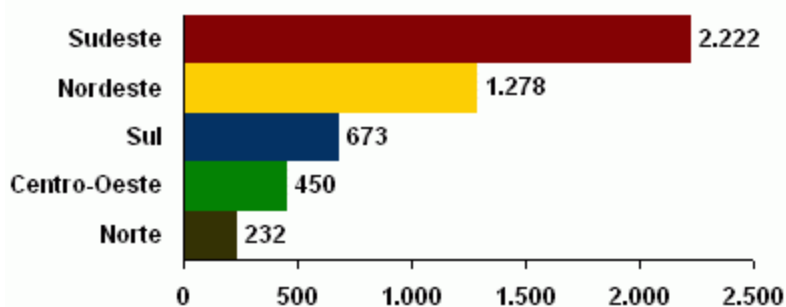

NÚMEROS DO ONID
Número de telecentros no Brasil: 4.879

Em números absolutos, as regiões Sudeste e Nordeste são as que mais têm telecentros, somando 72,2% das unidades. Por outro lado, o Norte e Centro-oeste são as regiões com menos unidades, somando 13,9% dos telecentros.