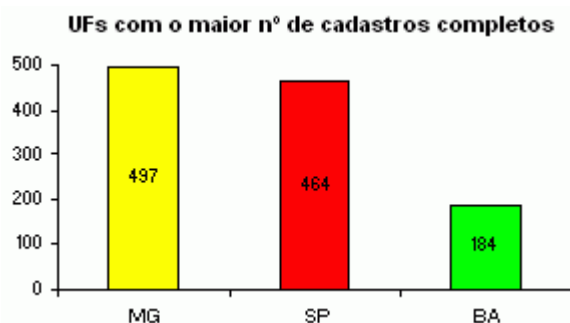

DESTAQUES

Projeto Pirambu Digital representará o Brasil em intercâmbio

Esta iniciativa foi escolhida para representar o Brasil, em 2009, no intercâmbio de experiências de Inclusão Digital entre a África do Sul e a Índia (IBAS). O projeto é desenvolvido em um bairro periférico da capital de Fortaleza, que tem 350 mil habitantes e um alto índice de violência.

Os seus coordenadores criaram o projeto condomínio digital no qual cada grupo de 10 moradores tem um síndico que recebe um computador e a conexão, esta internet é distribuída ao custo de R$ 35,00 mês e cada casa e o morador tem condição de adquirir um computador pagando durante dez meses, R$ 10,00. Confira maiores informações em www.pirambudigital.com.

NÚMEROS DO ONID

Cadastro completo no ONID

Minas Gerais é o estado com o maior número de cadastros do ONID preenchidos. Em seguida lideram os estados de São Paulo, com 464 cadastros, e a Bahia com 184 cadastros.

Não perca mais tempo! Preencha o cadastro do seu telecentro em <http://cadastro.onid.org.br>.

MAPA DOS TELECENTROS NO BRASIL

Informação socioeconômica na aba do seu telecentro

www.onid.org.br/mapas

O balão de informações de cada telecentro no mapa do ONID possui uma aba (DataIPSO) com informações socioeconômicas da cidade onde o telecentro está localizado. Lá você pode ver dados como o IDH, o número de habitantes e a renda per capita da cidade e da UF do telecentro. Confira estas informações acessando o nosso mapa. Para conferir é só você clicar no ponto do seu telecentro.

PARTICIPE

Campus Party 2009

A segunda edição da Campus Party Brasil ocorrerá de 19 a 25 de janeiro de 2009, em São Paulo. Esta edição contará com três novas ações: Cibercultura, Grid Computer e Sarau Digital. No primeiro encontro, houveram cinco ações: Inclusão digital, Campus Verde, Campus Móvel, Campus Media e Barcamp. Maiores informações em <http://www.campus-party.com.br>.

NOTÍCIAS

- **Telecentros oferecem mais de 100 mil vagas para cursos profissionalizantes [+]**
  O Ministério das Comunicações vai investir R$ 1 milhão em cursos online de qualificação profissional.
- **Biblioteca Nacional de Brasília também será referência em serviços digitais [+]**
  Com mais de 50 mil títulos, essa é a primeira grande unidade de língua portuguesa do século 21.